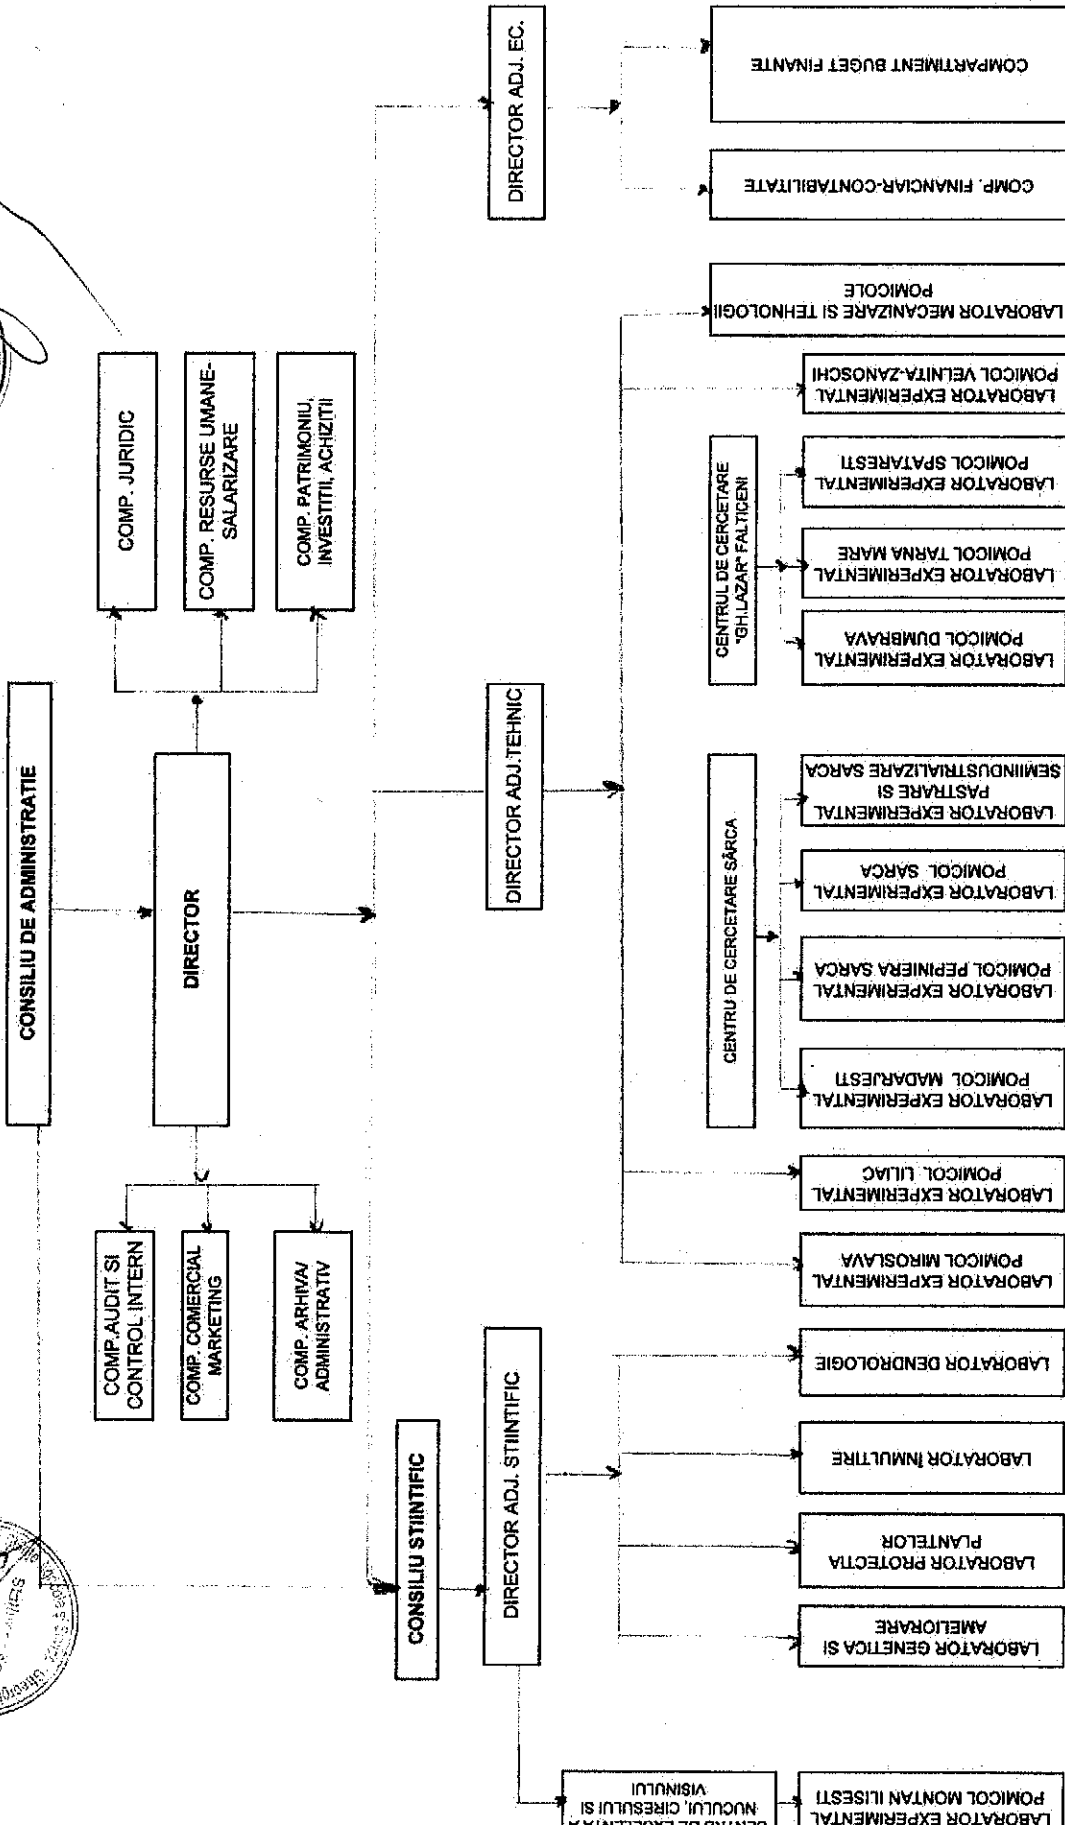

nr. maxim de posturi: 145 conform H.G.nr: 823/2017

PROFUN A SE APROBA.
DIRECTOR

STATIUNEA DE CERCETARE DEZVOLTARE PENTRU POMICULTURA IASI

Dr. Gheorghe Corneanu

STRUCTURA ORGANIZATORICA A S.C.D.P. IASI LA DATA DE 01.06.2021