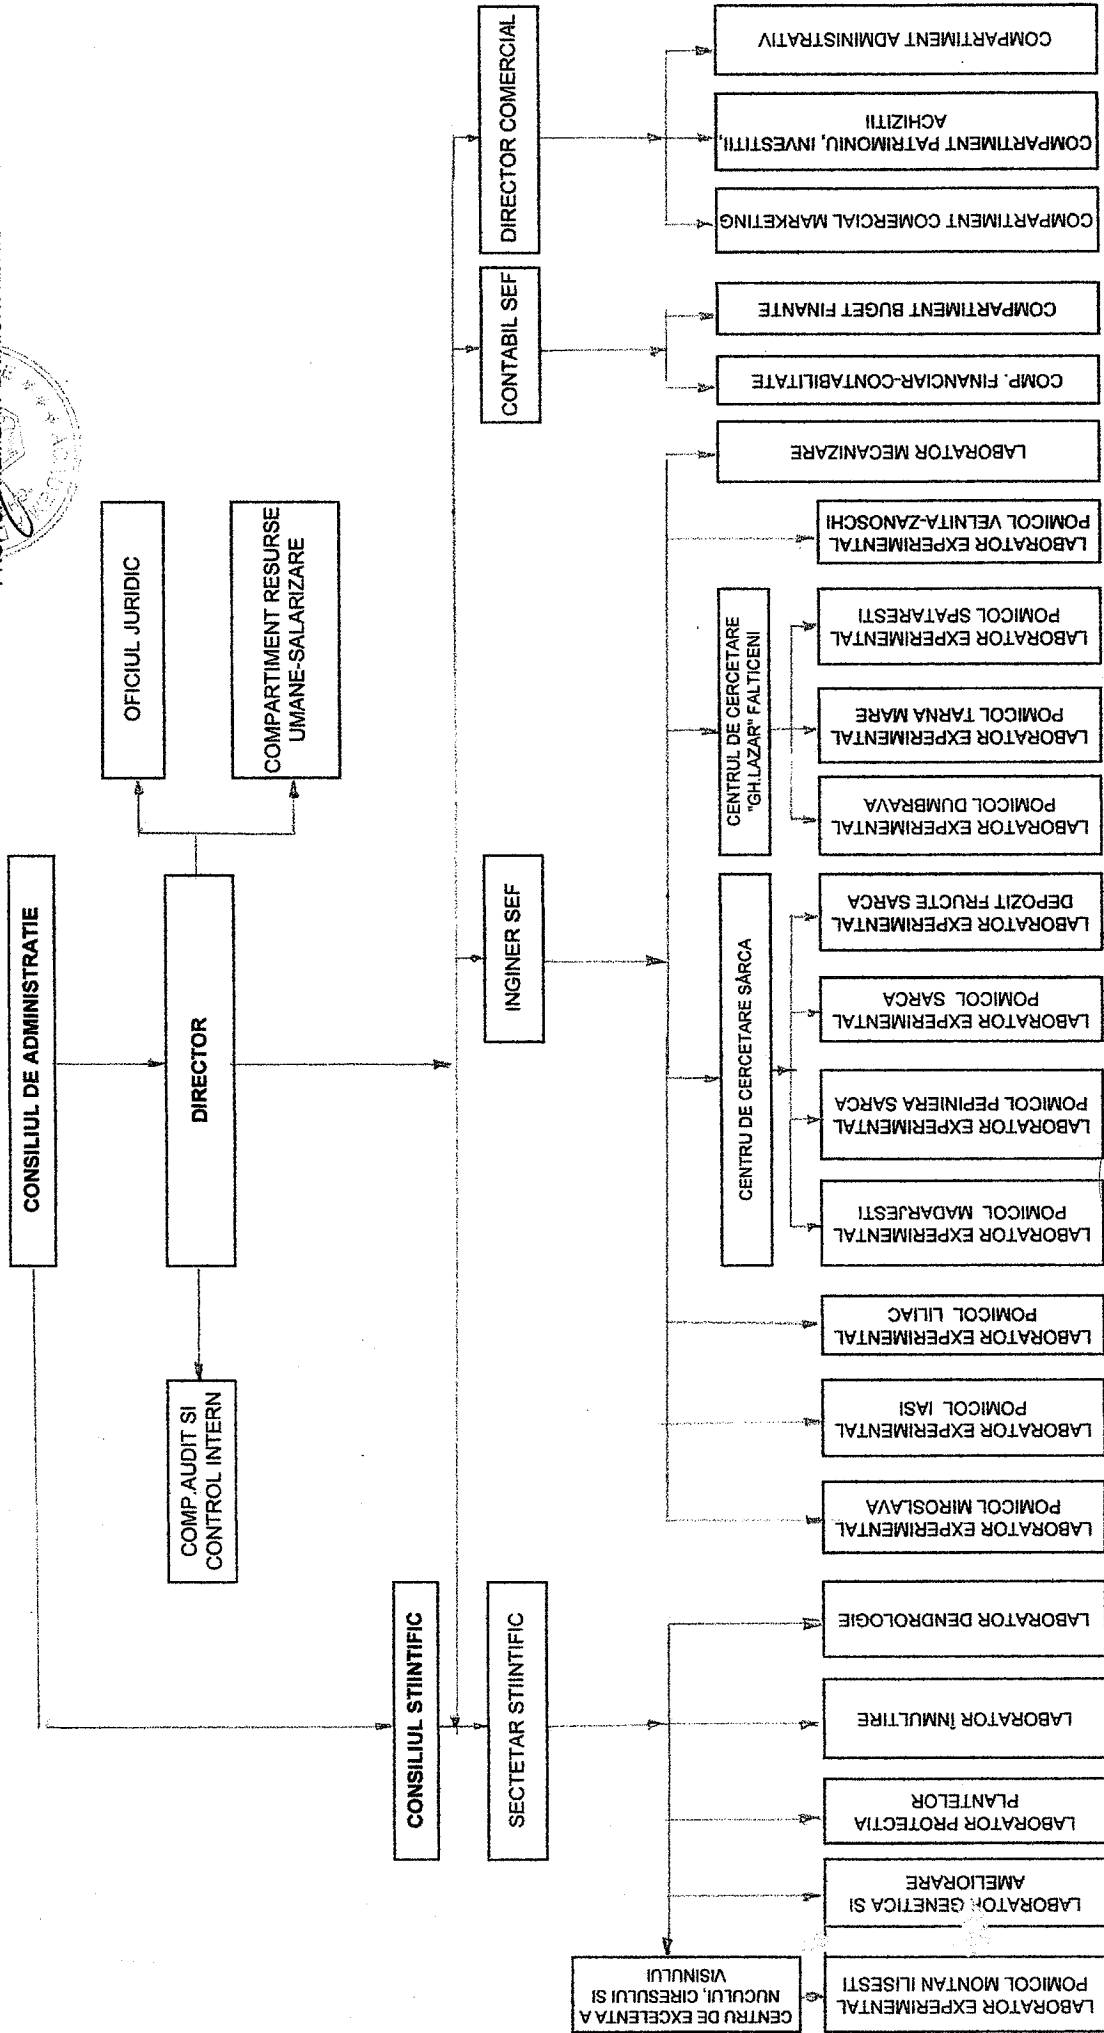

	Tehnician	1		M/S	
	Muncitor calif.	7		G	1
	Muncitor necalific.	2		G	
14	<b>Lab.experimental Păstrarea Fructelor</b>	<b>12</b>			<b>2</b>
	Şef lab.experimental	1		S	
	Economist	1		S	
	Inginer	1		S	
	Tehnician/Şef formație	2		G/M	
	Muncitor calif.	7		M/G	2
15	<b>Lab.experimental Miroslava</b>	<b>5</b>			<b>2</b>
	Şef lab.experimental	1	C.S.	S	
	Inginer	1		S	
	Muncitor calific.	3		G	2
16	<b>Lab.experimental Liliac</b>	<b>11</b>			<b>1</b>
	Şef lab.experimental	1	C.S.	S	
	Inginer	1		S	
	Tehnician	1		M	
	Şef formație	1		G	
	Muncitor calific.	7		G	1
18	<b>Centru de dezvoltare Fălticeni "Ghe.Lazăr"</b>	<b>3</b>			
	Şef centru dezvolt.	1	inginer	S	
	Economist	1		S	
	Funcționar administrativ	1		M	
19	<b>Lab.experimental Țarna Mare</b>	<b>3</b>			<b>1</b>
	Şef bază dezvolt.	1	inginer	S	
	Muncitor calif.	2		G	1
20	<b>Lab.experimental Dumbrava</b>	<b>7</b>			
	Şef lab.experimental	1		M	
	Tehnician	1		M	
	Muncitor calif.	4		G	
	Muncitor necalif.	1		G	
21	<b>Lab.experimental Spătărești</b>	<b>4</b>			<b>3</b>
	Şef lab.experimental	1	inginer	S	
	Muncitor	3		G	3
22	<b>Compartiment salariz. - res.umane</b>	<b>3</b>			
	Economist I	1		S	
	Insp.resurse umane	1		S	
	Consilier economic	1		S	
23	<b>Compartiment financiar - contabil</b>	<b>3</b>			
	Economist I	2		S	
	Contabil I	1		M	
24	<b>Compartiment buget finanțe</b>	<b>1</b>			<b>1</b>
	Economist	1		S	1
24	<b>Compartiment administrativ/arhivă</b>	<b>3</b>			<b>1</b>
	Şef formație	1		M	
	Muncitor calific.I	2		G	1
25	<b>Compartiment comercial marketing</b>	<b>1</b>			<b>1</b>
	Inginer	1		S	1
26	<b>Compartiment patrimoniu investiții, achiziții</b>	<b>2</b>			<b>1</b>
	Inginer	1		S	1
	Muncitor	1			
	<b>Nr.total funcții contractuale de conducere</b>	<b>5</b>			<b>1</b>
	<b>Nr.total funcții contractuale de execuție</b>			<b>140</b>	<b>35</b>
	<b>Nr.total posturi vacante</b>				
	<b>Total general</b>			<b>145</b>	

PROF. UNIV. EMERIT DR. H.C. VALERIU TABARA

DIRECTOR  
Dr. Ing. Gelu Comăneanu